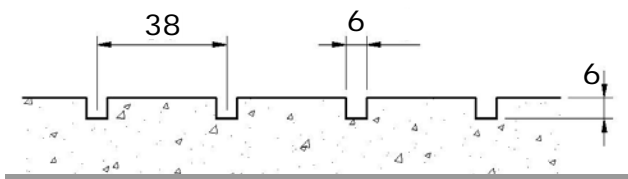

Trimmer

TRIMMCUT TC300 Diamant

Piallatrice
Acepilladora
Planer

TRIMMER SRL
VIA PIAVE, 47 Z.I. 26843 CASTELNUOVO B. D'A. (LODI) - ITALY
Tel. +39 0377 700125 Fax +39 0377 60681 - +39 0377 702614 -
e-mail: info@trimmer.it - www.trimmer.it