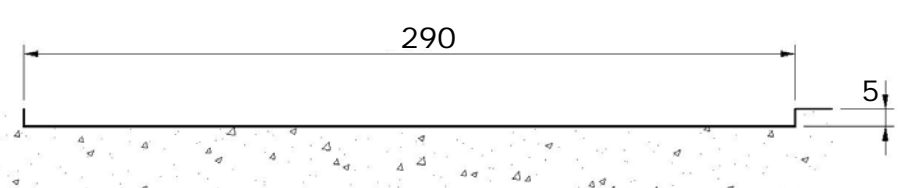

Trimmer

TRIMMCUT TC300 Diamant

Piallatrice
Acepilladora
Planer

TRIMMER SRL
VIA PIAVE, 47 Z.I. 26843 CASTELNUOVO B. D'A. (LODI) - ITALY
Tel. +39 0377 700125 Fax +39 0377 60681 - +39 0377 702614 -
e-mail: info@trimmer.it - www.trimmer.it