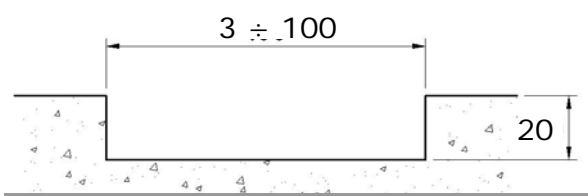

Trimmer

TRIMMCUT TC300 Diamant

Piallatrice
Acepilladora
Planer

TRIMMER SRL
VIA PIAVE, 47 Z.I. 26843 CASTELNUOVO B. D'A. (LODI) - ITALY
Tel. +39 0377 700125 Fax +39 0377 60681 - +39 0377 702614 -
e-mail: info@trimmer.it - www.trimmer.it