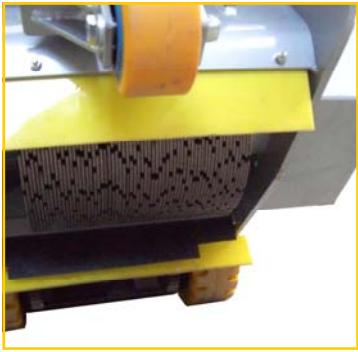

Trimmer

TRIMMCUT TC300 Diamant

Piallatrice
Acepilladora
Planer

TRIMMER SRL
VIA PIAVE, 47 Z.I. 26843 CASTELNUOVO B. D'A. (LODI) - ITALY
Tel. +39 0377 700125 Fax +39 0377 60681 - +39 0377 702614 -
e-mail: info@trimmer.it - www.trimmer.it