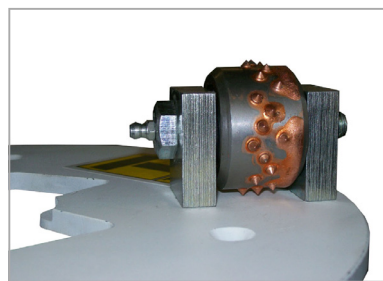

Trimmer

News flash

DISCO BOCCIARDANTE

EFFETTO LAVORAZIONE

PRIMA DOPO

- ⇒ Adattabile a levigatrici
- ⇒ Rende antiscivolo superfici come marmo, granito, pietre naturali e calcestruzzo
- ⇒ Crea un effetto "faccia vista" su pannelli di prefabbricato o pavimentazioni continue in calcestruzzo
- ⇒ Rimuove colle, vernici ed altri rivestimenti da pavimentazioni